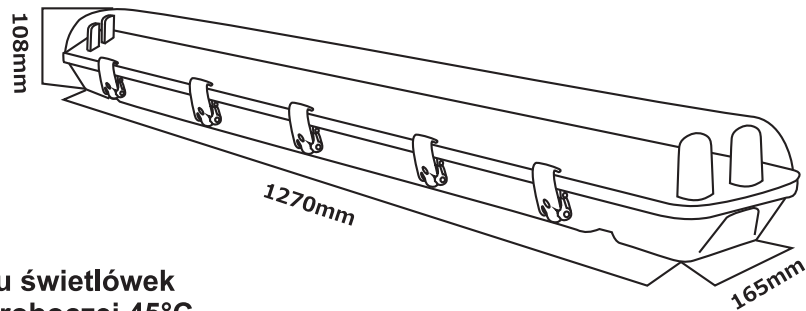

Gwarancja 7 lat, przy zastosowaniu świetlówek nie przekraczających temperatury roboczej 45°C

5901969083477

Oprawa jest przystosowana do świetlówek o klasach energetycznych:

LED

Oprawę sprzedaje się z dwiema świetlówkami o klasie energetycznej **A+**

874/2012