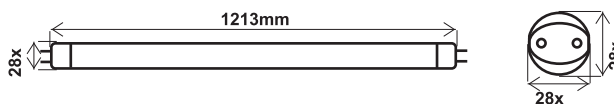

**IP** IP 20

**NANO** plastik

**SMD** 2835 SMD

**°** 330°

**lm** 1s=60% światła/light

biała ciepła  
warm white  
3000k

biała dzienna  
neutral  
4000k

biała zimna  
cold white  
6000k