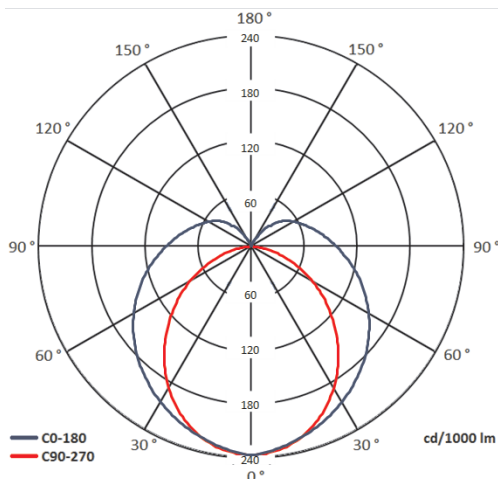

**IP** IP 20

**NANO** plastik

**SMD** 2835 SMD

**°** 330°

**lm** 1s=60% światła/light

biała ciepła  
warm white  
3000k

biała dzienna  
neutral  
4000k

biała zimna  
cold white  
6000k